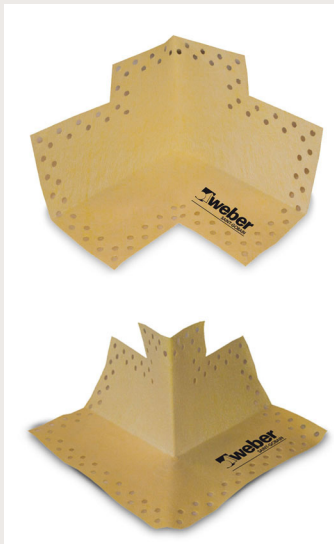

PRODUKTDATENBLATT

Karton à 25 Stück

Produktvorteile

- Einfache Verarbeitung
- Hochelastisch
- Wasserdicht, auch für Dauernassbereiche bis 2 bar

Farbe

- Gelb

weber DEC

Dicht-Ecke

Anwendungsbereich

- Dicht-Ecke zur Abdichtung von Fugen, Ecken und Boden/Wand-Anschlüssen in Nassräumen
- Überbrücken von Anschluss- und Bewegungsfugen
- Für Duschen, Balkone und Terrassen
- Innen und aussen

Produkteigenschaften

- Einfache Verarbeitung
- Hochelastisch
- Wasserdicht, auch für Dauernassbereiche bis 2 bar
- Dampfbremsend
- Reissfest
- Witterungs- und alkalibeständig
- Vlieskaschiert

Verarbeitung

Nach der Einbettung des Dichtbandes **weber DEC** in die erste frische Abdichtungsschicht eindrücken und mit einer zweiten Abdichtungsschicht überarbeiten. Keine scharfkantigen Werkzeuge verwenden. weber Abdichtungszubehör ist grundsätzlich vor unmittelbarer mechanischer Beanspruchung zu schützen.